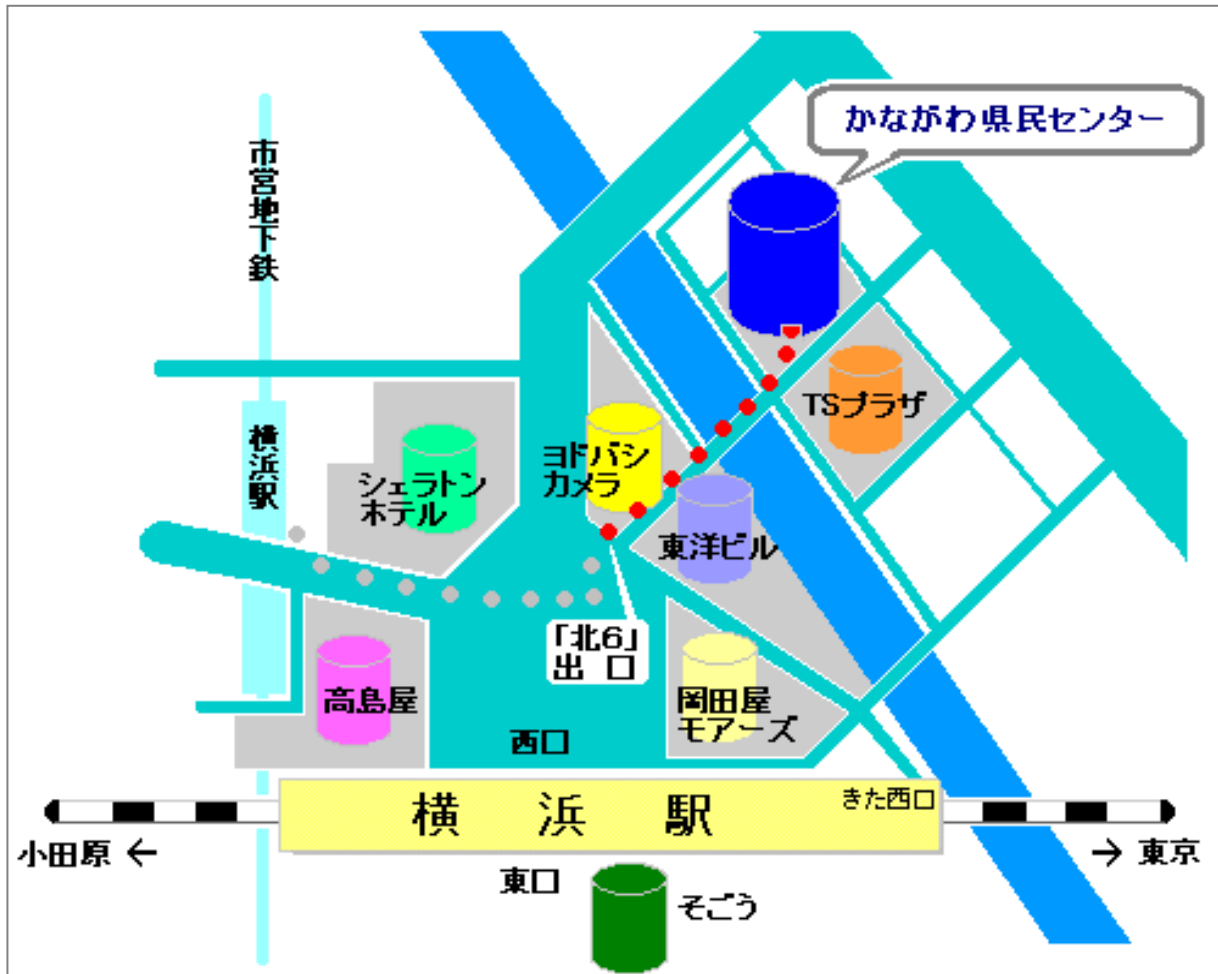

# 横浜会場 案内図

会場：かながわ県民センター

所在地：〒221-0835 横浜市神奈川区鶴屋町 2-24-2

Tel 045-312-1121

交通案内	<ul style="list-style-type: none"><li>◆JR・私鉄：横浜駅西口・きた西口を出て徒歩約5分</li><li>◆地下鉄：「横浜駅」地下鉄出口8から地下街を通り「中央モール」を左折し「北6」出口を出て徒歩約2分</li></ul>
------	---